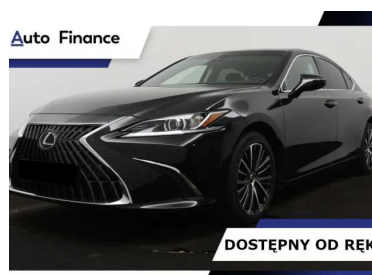

Oferta: 169
Data wydruku: 2026-06-18

www: oferta-mirai.pl
Kontakt: Mateusz Szczepanski

Business Edition 2,5 R4 dual VVT-I + elektryczny E-CVT OD RĘKI!

232 500 PLN

Marka	Lexus	Model	ES
Typ nadwozia	Sedan	Typ paliwa	Hybryda
Nowy	Tak	Rok produkcji	2023
Przebieg	5	Kolor	Czarny
VAT faktura	Tak	Finansowanie	Tak
Leasing	Tak	Pojemność skokowa	2487
Moc	178	Skrzynia	Automatyczna
Kraj pochodzenia	Polska	Bezwydawkowy	Tak
Liczba miejsc	5	Liczba drzwi	4

AutoFinance Wielomarkowy Salon Nowych Samochodów
Należymy do grupy Mirai Motors, posiadamy 3 salony marki Ford i 4 salony marki Mazda.
Jesteśmy wiodącą firmą na polskim rynku w dziedzinie finansowania nowych samochodów.
W ofercie posiadamy samochody dostępne od ręki i do zamówienia.
Sprawdziło nas już tysiące zadowolonych klientów z całej Polski.
Załatwiamy wszelkie formalności związane z zakupem nowego samochodu.