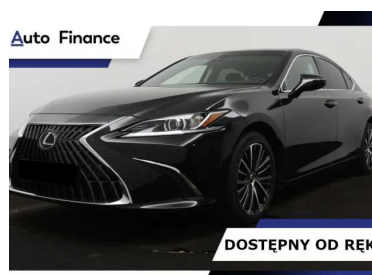

Oferta: 169
Data wydruku: 2026-04-06

www: oferta-mirai.pl
Kontakt: Mateusz Szczepanski

Business Edition 2,5 R4 dual VVT-I + elektryczny E-CVT OD RĘKI!

232 500 PLN

Marka	Lexus	Model	ES
Typ nadwozia	Sedan	Typ paliwa	Hybryda
Nowy	Tak	Rok produkcji	2023
Przebieg	5	Kolor	Czarny
VAT faktura	Tak	Finansowanie	Tak
Leasing	Tak	Pojemność skokowa	2487
Moc	178	Skrzynia	Automatyczna
Kraj pochodzenia	Polska	Bezwydawkowy	Tak
Liczba miejsc	5	Liczba drzwi	4

AutoFinance Wielomarkowy Salon Nowych Samochodów
Należymy do grupy Mirai Motors, posiadamy 3 salony marki Ford i 4 salony marki Mazda.
Jesteśmy wiodącą firmą na polskim rynku w dziedzinie finansowania nowych samochodów.
W ofercie posiadamy samochody dostępne od ręki i do zamówienia.
Sprawdziło nas już tysiące zadowolonych klientów z całej Polski.
Załatwiamy wszelkie formalności związane z zakupem nowego samochodu.