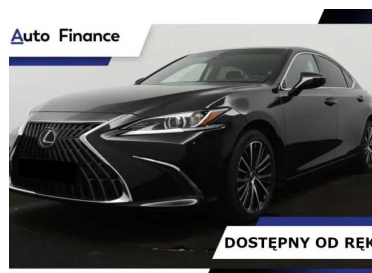

Oferta: 169
Data wydruku: 2026-04-06

www: oferta-mirai.pl
Kontakt: Mateusz Szczepanski

Business Edition 2,5 R4 dual VVT-I + elektryczny E-CVT OD RĘKI!

232 500 PLN

Marka	Lexus	Model	ES
Typ nadwozia	Sedan	Typ paliwa	Hybryda
Nowy	Tak	Rok produkcji	2023
Przebieg	5	Kolor	Czarny
VAT faktura	Tak	Finansowanie	Tak
Leasing	Tak	Pojemność skokowa	2487
Moc	178	Skrzynia	Automatyczna
Kraj pochodzenia	Polska	Bezwydawkowy	Tak
Liczba miejsc	5	Liczba drzwi	4

AutoFinance Wielomarkowy Salon Nowych Samochodów
Należymy do grupy Mirai Motors, posiadamy 3 salony marki Ford i 4 salony marki Mazda.
Jesteśmy wiodącą firmą na polskim rynku w dziedzinie finansowania nowych samochodów.
W ofercie posiadamy samochody dostępne od ręki i do zamówienia.
Sprawdziło nas już tysiące zadowolonych klientów z całej Polski.
Załatwiamy wszelkie formalności związane z zakupem nowego samochodu.